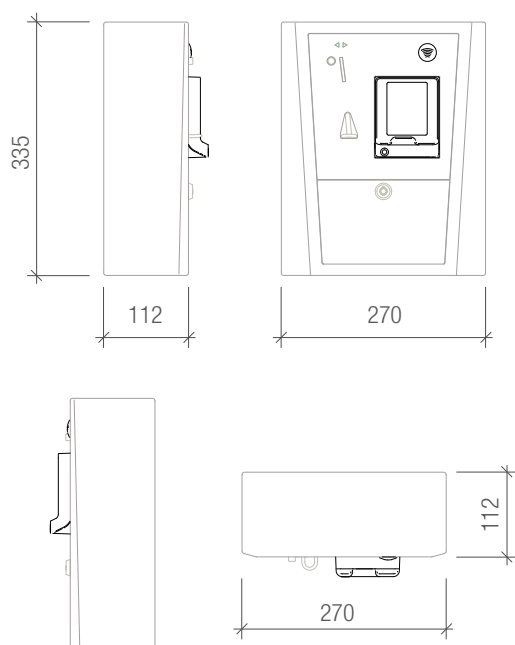

Popis produktu

GP4AM je malá automatická pokladna s možností integrace do vzdáleného dohledového systému.

Umožňuje průchod na základě platby korunovými i eurovými mincemi, platební kartou či žetony.

Základní funkce

- odemčení zámku dveří po platbě CZK mincemi (neumožňuje vrácení mincí)
- signalizace stavu zámku pomocí LED diod

Volitelné funkce

- vstup na základě platby kartou
- vstup pomocí RFID technologie
- vstup pomocí Euroklíče
- platba EUR mincemi
- připojení do vzdáleného dohledového systému MARS