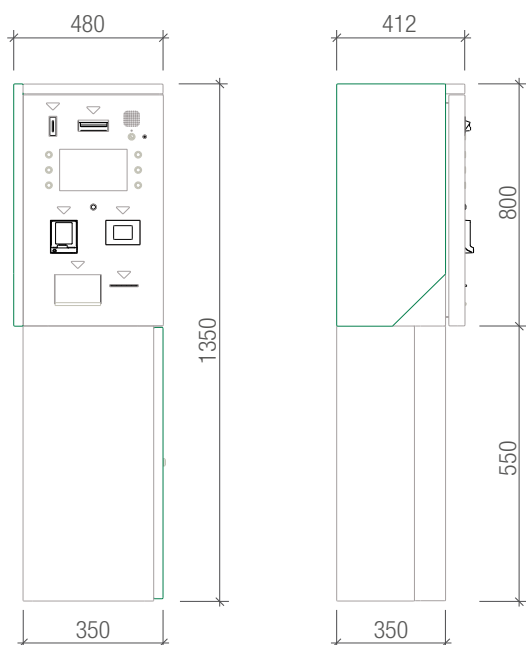

Popis produktu

GP4MS v2 je plnohodnotná platební stanice v kompaktním provedení.

Umožňuje automatický výběr poplatků za parkování (či jiné služby pomocí funkce kiosku).

Základní funkce

- platba parkovného (platba za uplynulý čas)
- platba za ztracenou parkovací kartu (vydání nové za poplatek)

Volitelné funkce

- funkce kiosku umožňující výběr poplatků nad rámec parkování
- zakoupení předplacené parkovací karty
- platba za odblokování parkovací karty
- platba za dobítí elektrického vozidla
- změna typu karty (tarifu)
- prodloužení platnosti karty
- navýšení kreditu parkovacího šeku
- použití slevových kuponů
- platba na základě registrační značky vozidla

Základní komponenty

- 10“ LCD displej
- čtečka RFID karet
- čtečka čárových nebo QR kódů
- tiskárna účtenek
- akceptátor bankovek
- mincovník s vrácením

Volitelné komponenty

- recyklátor bankovek
- platební terminál pro kontaktní i bezkontaktní platby
- dotykový displej
- interkom pro spojení s operátorem
- přístřešek (konstrukce z polykarbonátu a oceli)

Technické podrobnosti

Materiál	zinkovaná ocel lakovaná
Rozměry	480 x 412 x 1350 mm
Hmotnost	62 kg
Stupeň krytí	IP 54
Maximální příkon	750 W
Provozní teplota (s klimatickou sadou)	-25°C až +50°C
Transakční kapacita	až 450 plateb za hodinu
Akceptované bankovky	až 64 nominálních hodnot
Akceptované mince	až 16 nominálních hodnot
Vracené mince	až 6 nominálních hodnot
Napájení	230 V ~

Změna konstrukčních a technických parametrů vyhrazena. Obrázky se mohou lišit od skutečných produktů.